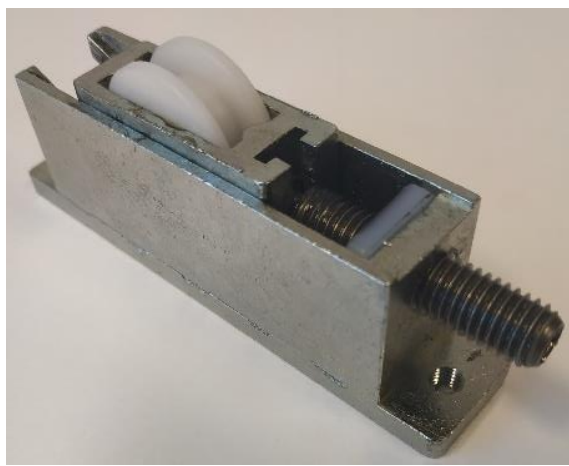

Art: H5050973

Beskrivelse: skyvedørssulle (voغن med PVC- hjul)

Bruksområde: skyvedører.