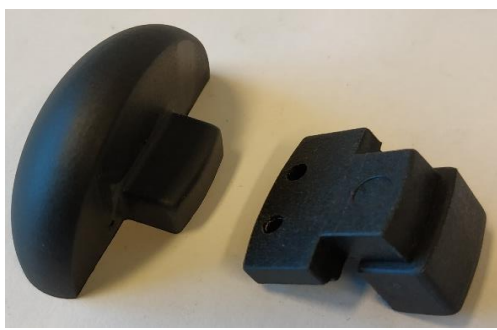

Art: H5050118

Bruksområde: vinduer.

Art: H5050128

Beskrivelse: kalesjeknapp XLC m4x16 komplett
Minste kvantum som selges er 10.stk

Art: H5050564

Beskrivelse: Kalesjebøyle knapp-6kant, komplett.

Art: 60008004

Beskrivelse: håndtak/ lukk 50mm, komplett.

Bruksområde: Vindskjermer.

Art: 60008005

Beskrivelse: Håndtak/ lukk 65mm, komplett.

Bruksområde: Vindskjermer.

Art: H5050961

Beskrivelse: Håndtak/ lukk med fjær og stiller ansats, komplett.

Bruksområde: Skyvevinduer.

Art: H5050821

Bruksområde: Skyvevinduer.

Art: R2024663 & R2024662

Bruksområde: Skyvevinduer.

Art: R2024087

Beskrivelse: Pakning 5x9mm butyl (klebende myk paknings tape med lim heft på begge sider)