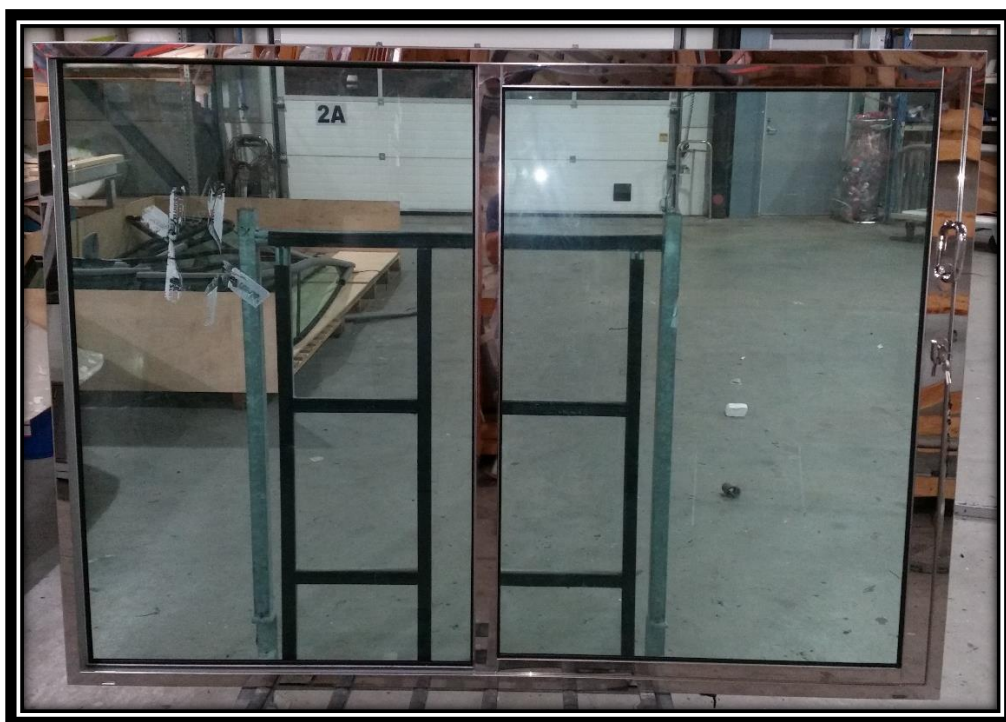

Art: 4c

Type: Skyvedør

Utskjærings mål: b:2163xh:1680

Farge: Hvit

Ramme: Hvit

Glass: 5-6 mm.

Antall på lager: 1

Pris: 4000,- NOK inklusiv moms.

Art: 5, 6, 7, & 8

Type: Skyvedør

Utskjærings mål: b:2076xh:1492

Farge: syrefast

Ramme: Natur eloksert aluminium med stål belagt overlate.

Glass: 5-6 mm.

Antall på lager: 4

Pris: 5000,- NOK inklusiv moms.

Art: Side Dør SB og BB

Type: Skyvedør

Utskjærings mål: b:1030xh:1282

Farge: Grå og Hvit.

Antall på lager: 3

Pris: 2500,- NOK inklusiv moms.